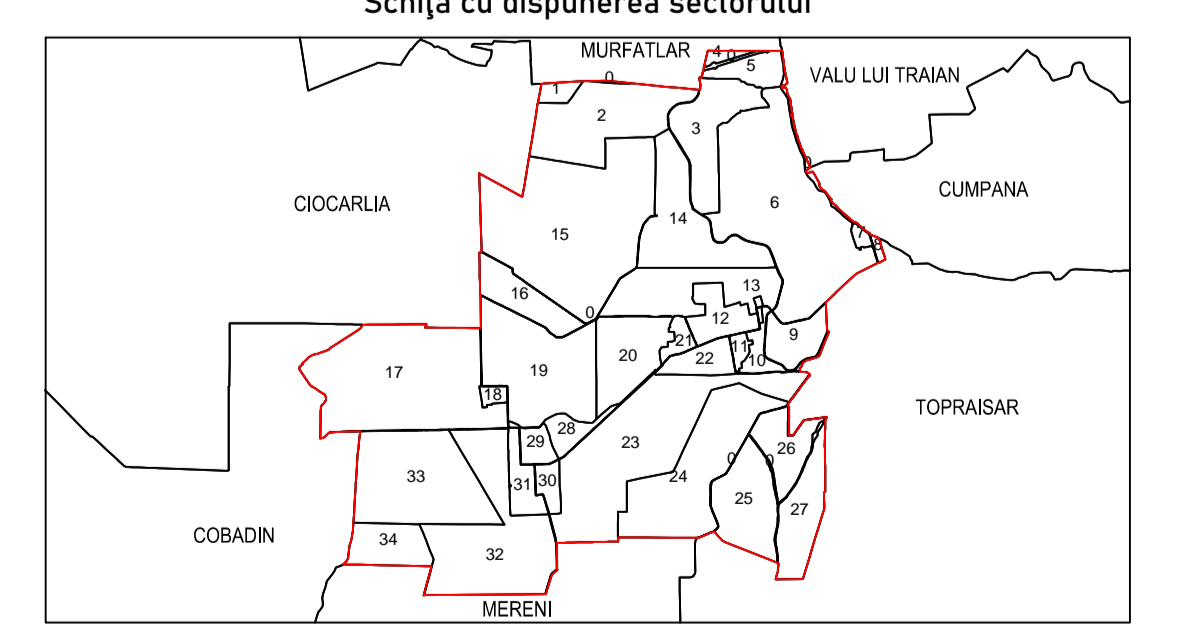

Bărăganu

PLAN CADASTRAL JUDEȚUL CONSTANȚA, UAT BĂRĂGANU, SECTORUL CADASTRAL NR. 22

SPRE PUBLICARE
Planșa 1/2
Scara 1:1000
Sistem de proiecție STEREO 1970
Schităș cu dispunerea sectorului

Legendă		Dispunerea planșelor	
22	Număr sector cadastral	1	2
	Limită UAT		
	Limită intravilan		
	Limită sector cadastral		
	Limită imobil		
	220180 ID imobil		
	Limită construcții		